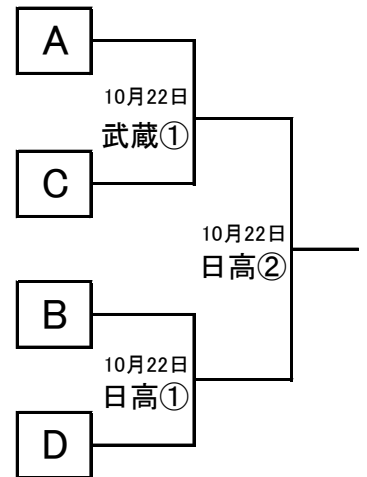

第42回秋季埼玉県支部大会

1	草加ボーイズ
2	埼玉杉戸ボーイズ
3	八潮ボーイズ
4	春日部ボーイズ
5	浦和中央ボーイズ
6	深谷中央ボーイズ
7	さいたまボーイズ
8	浦和ボーイズ
9	大宮七里ボーイズ
10	吉川美南ボーイズ
11	越谷ボーイズ
12	鴻巣ボーイズ
13	本庄ボーイズ

1	鶴ヶ島ボーイズ
2	富士見ボーイズ
3	越生ボーイズ
4	川越初雁ボーイズ
5	武蔵狭山ボーイズ
6	所沢ボーイズ
7	東松山中央ボーイズ
8	川越ボーイズ
9	坂戸ボーイズ
10	日高ボーイズ
11	新座ボーイズ
12	狭山西武ボーイズ

※チーム審判は1名(無償)
 第一試合の審判は第二試合の審判
 第二試合の審判は第三試合の審判
 第三試合の審判は第一試合の審判

第一試合 9時～
 第二試合 11時～
 第三試合 13時～

東

西

【坂戸】 坂戸ボーイズグラウンド
 【所沢】 所沢ボーイズグラウンド
 【武蔵】 武蔵狭山グラウンド

【農村】 明戸農村公園野球場
 【浦和中】 荒川総合運動公園
 【草加】 草加ボーイズグラウンド
 【安比奈】 安比奈親水公園