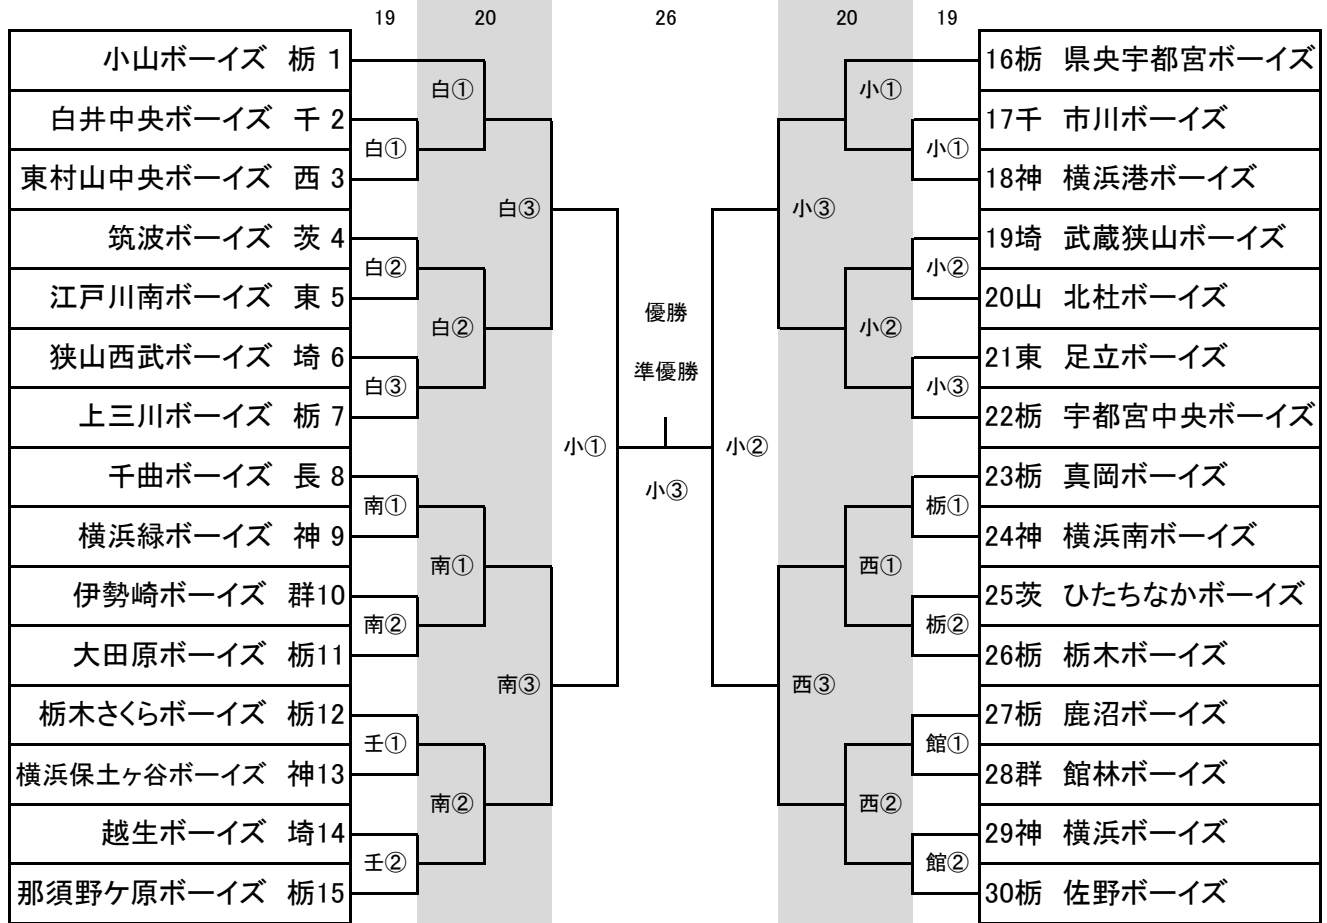

第4回小山市長杯関東中学硬式野球大会

	1日目球場 責任チーム	2日目球場 責任チーム	
白・白鷗大学球場 小山市渋井688-1	小山	小山	
南・小山南高校 小山市間々田23-1	大田原	大田原	
壬・壬生高校 下都賀郡壬生町藤井1194	那須野ヶ原		
小・小山市営球場 小山市大字向野187	県央宇都宮	県央宇都宮	
栃・栃木翔南高校 栃木市大平町川連370	真岡		
西・小山西高校 小山市松沼741		真岡	
館・館林市城戸野球場 群馬県館林市つつじ町14-1	佐野		

- ①第一試合・・・9:00
(1日目 白鷗大学球場9:30・小山市営球場10:00・その他球場10:30)
- ②第二試合・・・11時
(1日目 白鷗大学球場11:30・小山市営球場12:00・その他球場13:00)
- ③第三試合・・・13時
(1日目 白鷗大学球場13:30・小山市営球場14:00)

- 栃木県支部審判員配置
3試合の場合は、支部審判3人。2試合は2人
- チーム帯同審判員(2名)
当該チームの試合会場での協力

○2日目の交流戦を予定しております。
参加を希望するチームは大会事務局までご連絡ください。

- * 開会式 白鷗大学球場 8:00～ (受付7:20～)
- 閉会式 白鷗大学球場 決勝戦終了後
- * チーム審判員は、支部審判員の指示を受け、当該試合の審判を行うこと。
- * 試合間インターバルは、30分以内とする。

決勝戦	1	2	3	4	5	6	7